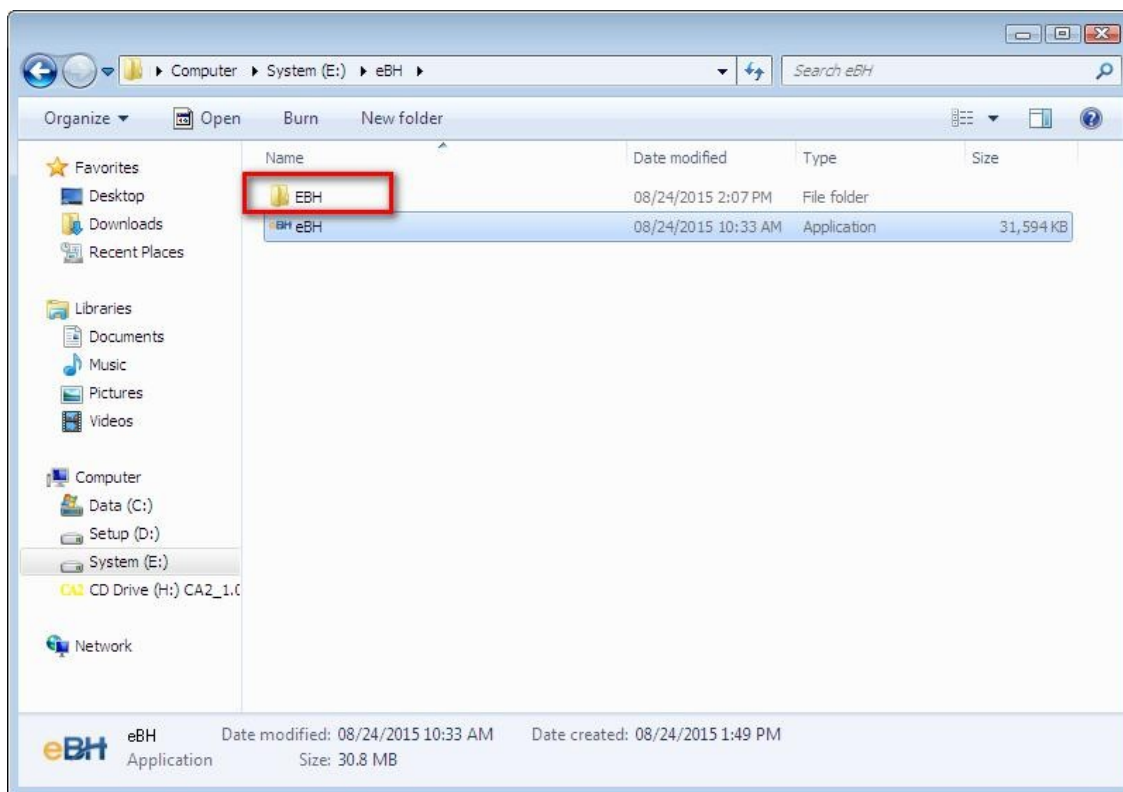

3. Cài đặt chương trình

- Bộ cài sau khi tải về máy tính của bạn được hiển thị như sau:

- Bạn kích đúp vào file vừa tải về để tự động cài chương trình. Sau khi chạy xong, chương trình sẽ sinh ra thư mục eBH như sau: