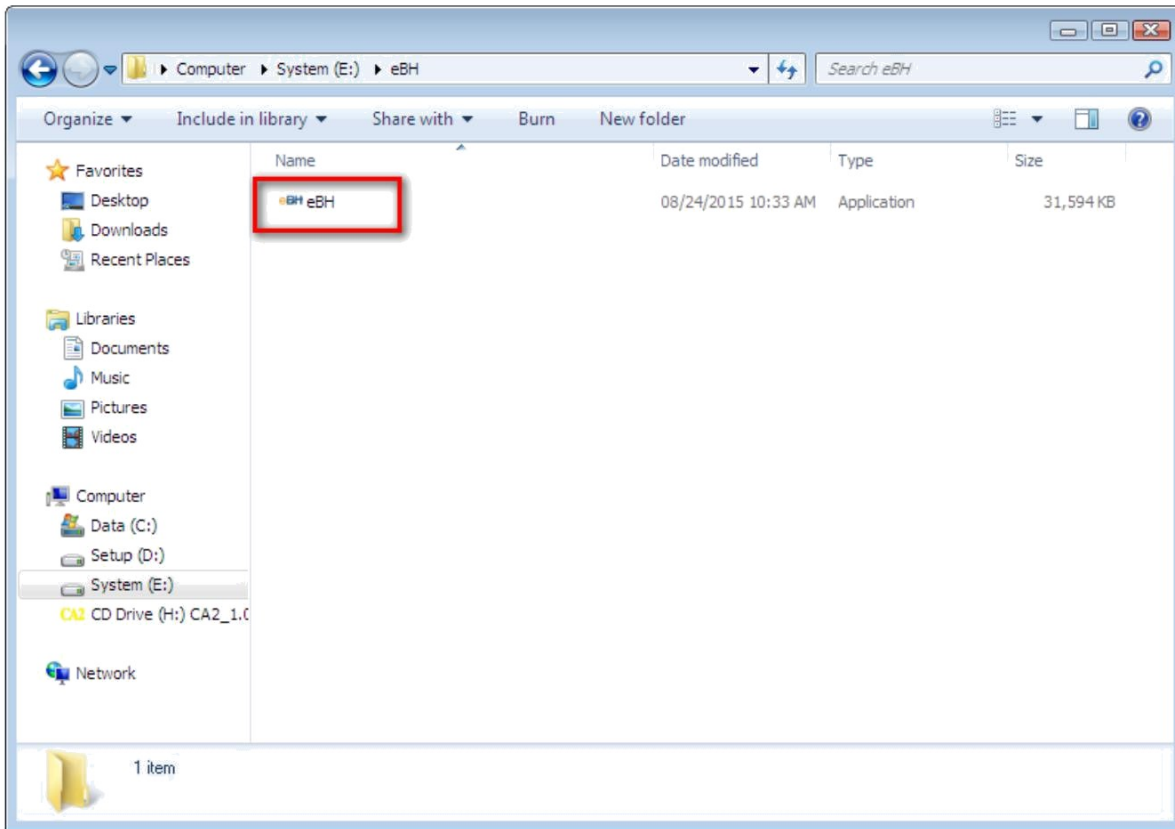

3. Cài đặt chương trình

- Bộ cài sau khi tải về máy tính của bạn được hiển thị như sau:

- Bạn kích đúp vào file vừa tải về để tự động cài chương trình. Sau khi chạy xong, chương trình sẽ sinh ra thư mục eBH như sau: