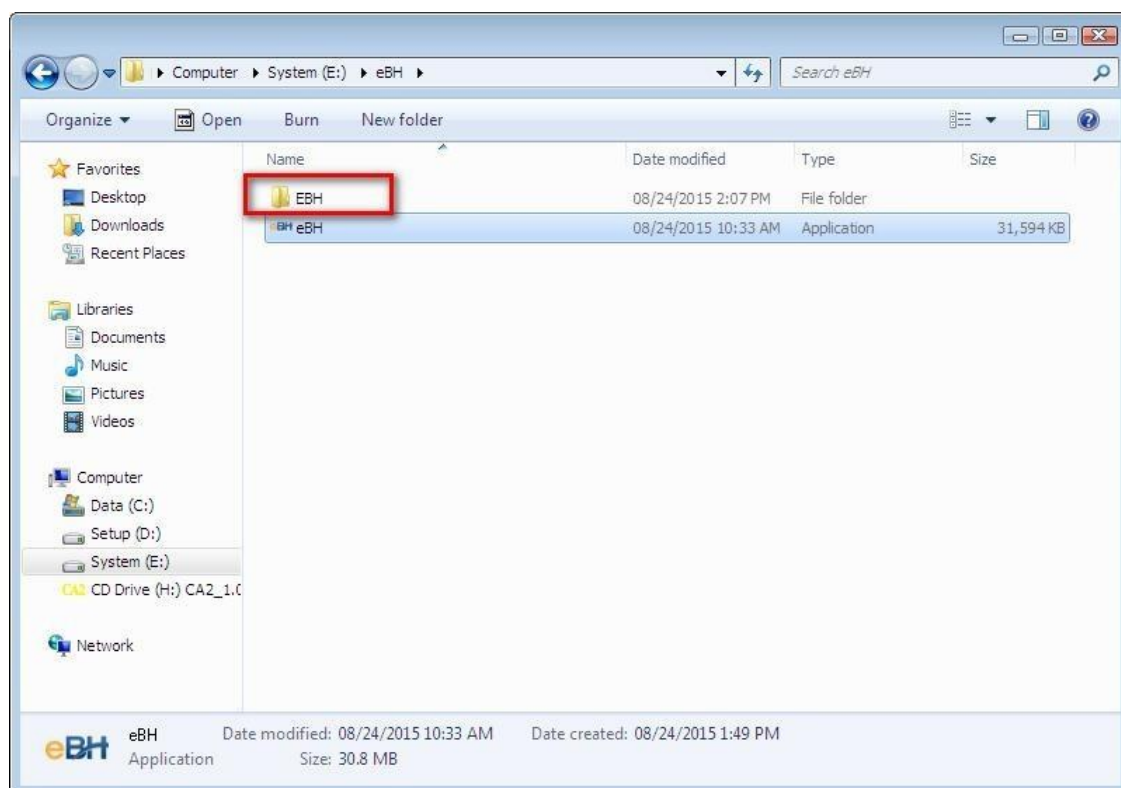

RAM: 512 MB

HHD: 300 MB free

- Hệ điều hành máy tính: Windows XP trở lên.

1.2 Các phần mềm hỗ trợ

- Office 2007
- net framework 3.5

2. Download phần mềm

Vào website <http://www.ebh.vn> để download bộ cài về máy tính.

3. Cài đặt phần mềm

- Bộ cài sau khi tải về máy tính của bạn được hiển thị như sau:

- Bạn kích đúp vào file vừa tải về để tự động cài phần mềm. Sau khi chạy xong, phần mềm sẽ sinh ra thư mục eBH như sau: