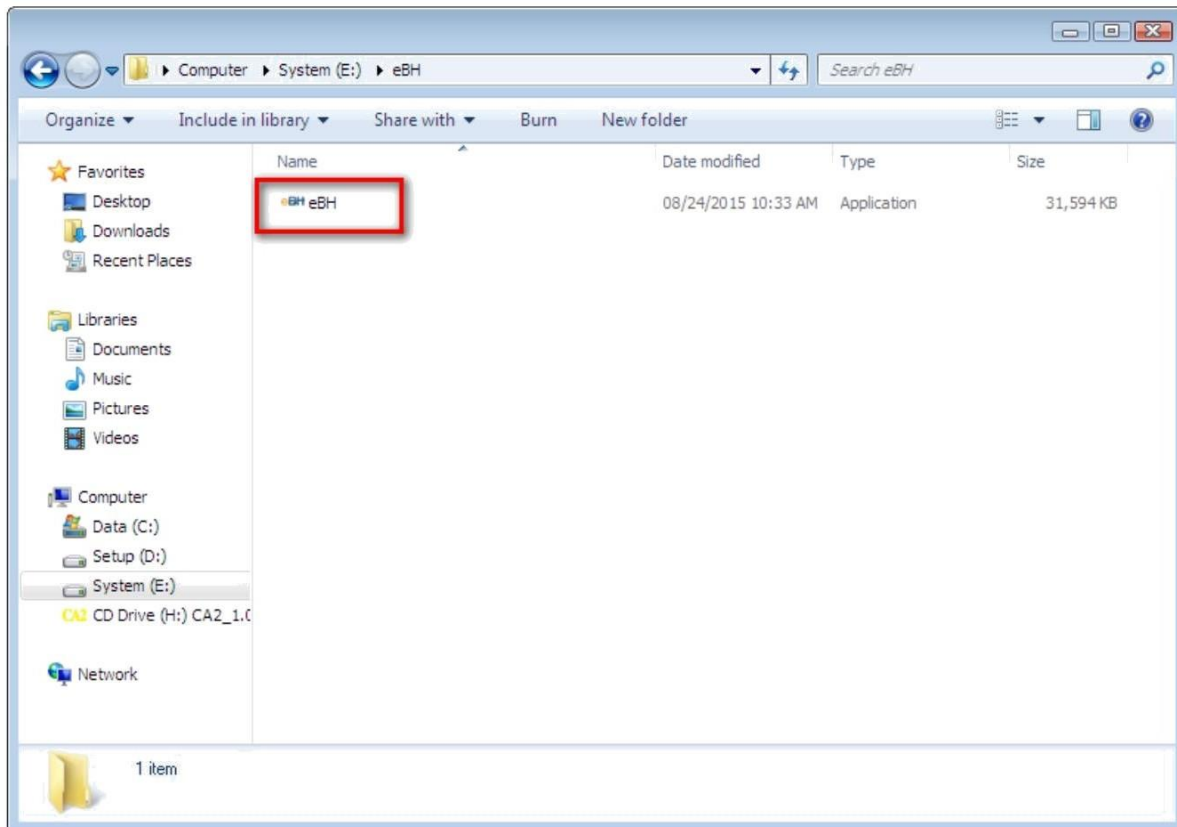

3. Cài đặt phần mềm

- Bộ cài sau khi tải về máy tính của bạn được hiển thị như sau:

- Bạn kích đúp vào file vừa tải về để tự động cài phần mềm. Sau khi chạy xong, phần mềm sẽ sinh ra thư mục eBH như sau: